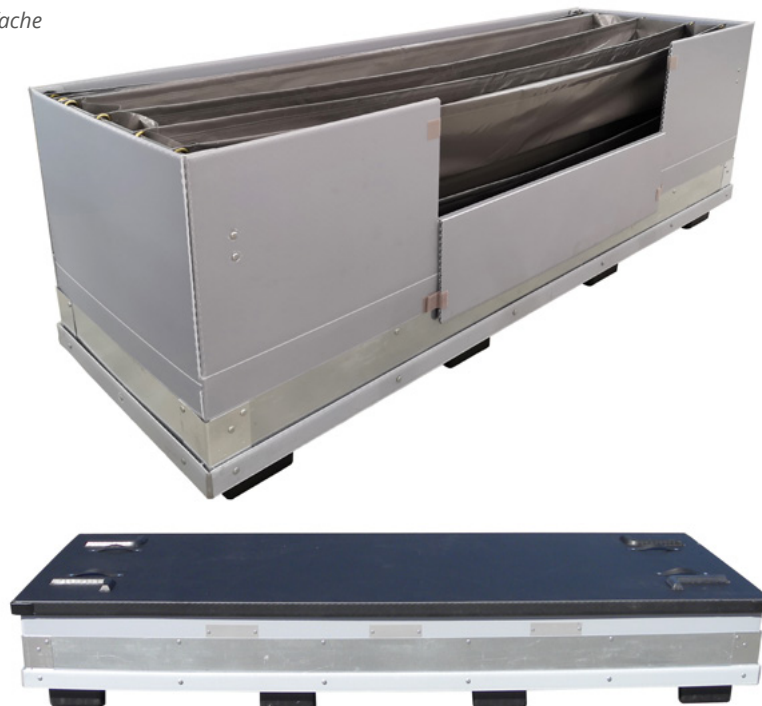

ThorPak[®] Quattro

-DIE REVOLUTION-

Keine Klappreihenfolge

Leichtbaudeckel

Optionen:

- individuelle Größen
- Textil-, Schaum- und Kunststoffgefache
- mehrere Gefacheebenen möglich
- bedruckbar
- stapelbar
- stahlverstärkbar

Abbildung: 4000 x 1200 im geklappten Zustand