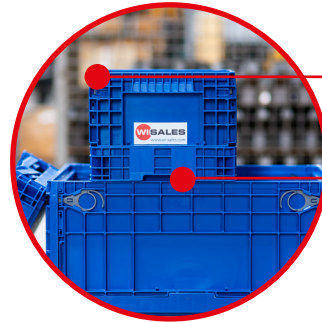

ThorPak® FSC

7 Abmessungen in
Anlehnung an die
VDA 4500

Modular stapelbar

*Option:
Ausführung in ESD*

Wartungsfreie
Verriegelung

Dauerhafte
langlebige Sicherung

Alle 4 Seiten klappbar

Wunschfarbe auf Anfrage

Systeme

3215 F	4315 F	4322 F	4328 F
6415 F	6422 F	6428 F	6528 F

Ausführung

Artikelnummer	FSC 3215 F	FSC 4315 F	FSC 4322 F	FSC 4328 F	FSC 6415 F	FSC 6422 F	FSC 6428 F	FSC 6528 F
Boden	glatt							
Deckeloption	ohne							
Eingriffe	zwei							
Farbe	blau	blau	blau	blau	blau	blau	blau	ESD / blau ohne ESD / schwarz

Gewichte und Volumen

Artikelnummer	FSC 3215 F	FSC 4315 F	FSC 4322 F	FSC 4328 F	FSC 6415 F	FSC 6422 F	FSC 6428 F	FSC 6528 F
Nutzvolumen (ca.)	5,06 Liter	11,57 Liter	18,12 Liter	23,41 Liter	25 Liter	39,2 Liter	50,6 Liter	72,15 Liter
Traglast stat. (ca.)	20 kg	20 kg	20 kg	20 kg	20 kg	20 kg	20 kg	20 kg
VE/1208 (max. 1000)	80	40	32	32	20	12	12	12 (1210)
VE/1208 (1000) gk	112	96	80	56	48	40	40	40 (1210)
Gewicht pro Behälter	0,83	1,29	1,75	2,13	2,3	2,75	3,05	3,42

Abmessungen in mm

Artikelnummer	FSC 3215 F	FSC 4315 F	FSC 4322 F	FSC 4328 F	FSC 6415 F	FSC 6422 F	FSC 6428 F	FSC 6528 F
Außen	B	300	400	400	400	600	600	600
	T	200	300	300	300	400	400	500
	H	147	147	220	280	147	220	280
Innen	B	245	345	345	345	542	542	542
	T	160	260	260	260	358	358	461
	H	129	129	202	261	129	202	261
Geklappt	H	79	67	80	115	68,5	80,5	80,5