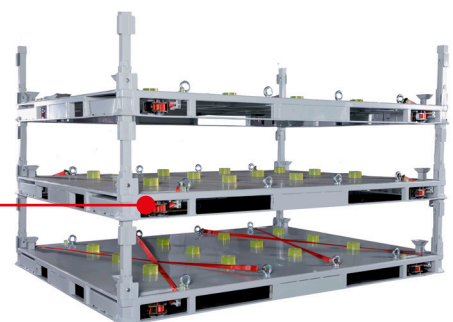

## Batterie Palette

Stahlpalette für den Transport von E-Fahrzeugbatterien  
im Status „Grün“, End-of-Life und zum Recycling

- Mehrwegpalette
- Dokumententasche
- 100% recycelbar
- Optionale Seitenwände Aircell
- Einfaches Handling
- Klappbar für Rücktransport

Sichere Aufnahme  
der Batterien

Variable Höhe

Integrierter  
Sicherungsspanngurt

Systeme

2700 x 2000