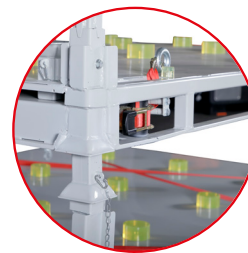

## Batterie Palette

Stahlpalette für den Transport von E-Fahrzeugbatterien  
im Status „Grün“, End-of-Life und zum Recycling

- Mehrwegpalette
- Dokumententasche
- 100% recycelbar
- Optionale Seitenwände Aircell
- Einfaches Handling
- Klappbar für Rücktransport

Sichere Aufnahme  
der Batterien

Variable Höhe

Integrierter  
Sicherungsspanngurt

Systeme

2700 x 2000