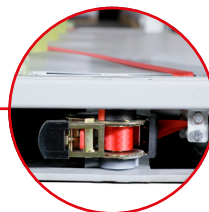

## Batterie Palette

Stahlpalette für den Transport von E-Fahrzeugbatterien  
im Status „Grün“, End-of-Life und zum Recycling

- Mehrwegpalette
- Dokumententasche
- 100% recycelbar
- Optionale Seitenwände Aircell
- Einfaches Handling
- Klappbar für Rücktransport

Sichere Aufnahme  
der Batterien

Variable Höhe

Integrierter  
Sicherungsspanngurt

Systeme

2700 x 2000