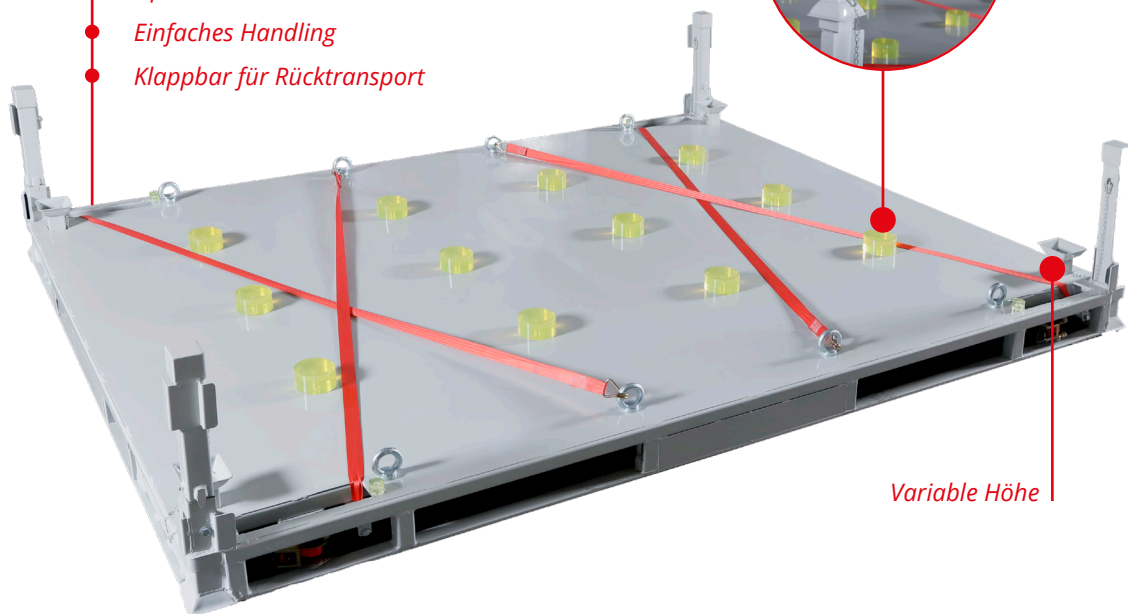

## Batterie Palette

Stahlpalette für den Transport von E-Fahrzeugbatterien  
im Status „Grün“, End-of-Life und zum Recycling

- Mehrwegpalette
- Dokumententasche
- 100% recycelbar
- Optionale Seitenwände Aircell
- Einfaches Handling
- Klappbar für Rücktransport

Sichere Aufnahme  
der Batterien

Variable Höhe

Integrierter  
Sicherungsspanngurt

Systeme

2700 x 2000