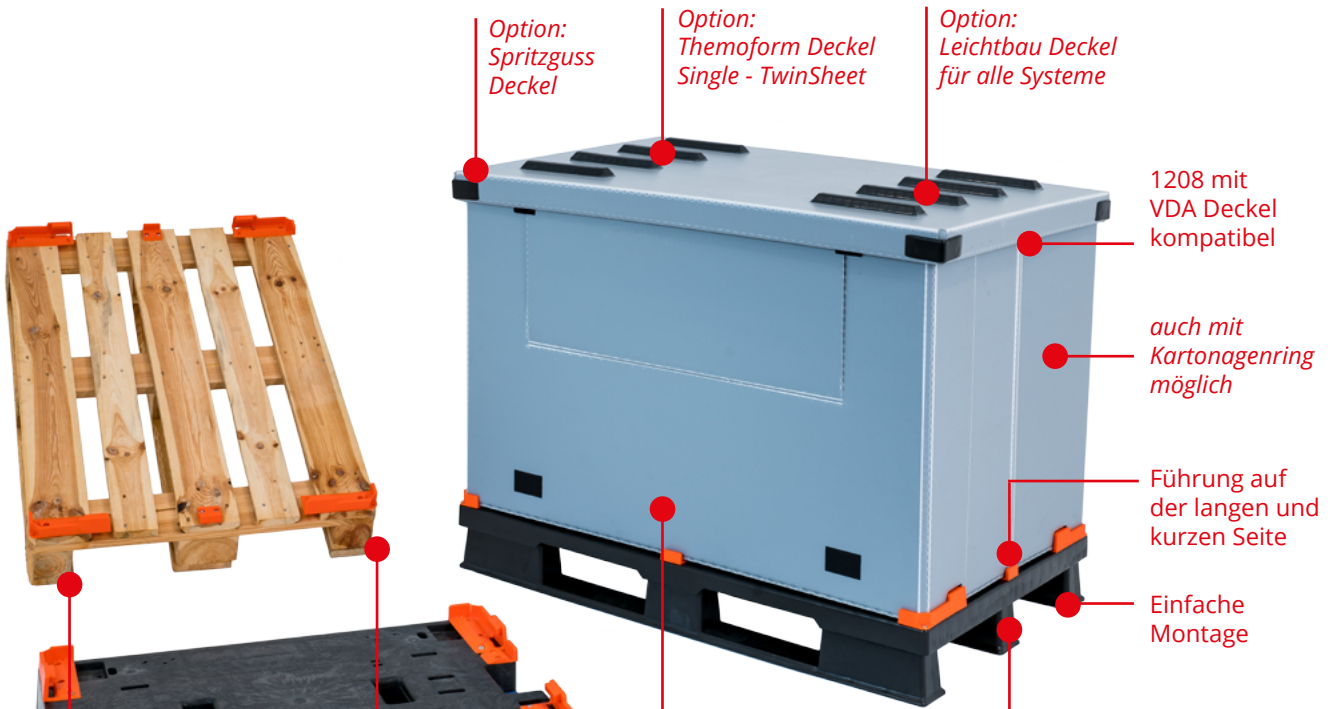

ThorLock®

Stapelung von Euro Holz Paletten mit ThorLock

Behälterring wird mit Palette verriegelt

Ringhöhe nach Ihren Anforderungen

Sandwich System in Kombination Palette-ThorLock-Ring-Deckel

Aufbau auf jegliche Paletten

Nachhaltig durch **100 % recyclebar**

Behälterring in **100 % REC** Material erhältlich

Mehrweg Behälter System

ThorLock® Innovation für Nachhaltigkeit in der Logistik

ThorLock® das innovative Paletten - Box System

Durch den Einsatz von ThorLock wird jede Palette zu einem Behälter. Egal ob Holz-, Kunststoff-, oder Stahl-Paletten, ThorLock ist einfach zu montieren, durch mehrere Optionen der Befestigung individuell einsetzbar. Durch die Kombination mit einem Deckel entsteht ein stapelbares Behältersystem. Einweg-, Holz-, Kunststoff-, oder Stahl-Paletten, werden somit zu Mehrweg Behältern. Der Behältering kann nach Ihren Anforderungen gestaltet werden, Höhe individuell anpassbar, Ausführung mit Ladeklappe oder Druck. Im Sandwich System liegt der gefaltete Behältering gesichert durch ThorLock auf der Palette.

Material

Type	ThorLock® 0806	ThorLock® 1208	ThorLock® 1210	ThorLock® Individual
Palette	Holz - Kunststoff - Stahl			
Deckel	Kunststoff - Thermogeformt - Spritzguss - Leichtbau			
Behältering	Aircell PP Neuware - PP REC / Karton			