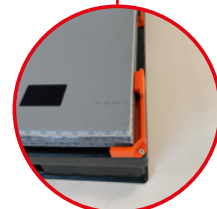

ThorLock®

Stapelung von Euro Holz Paletten mit ThorLock

Behälterring wird mit Palette verriegelt

Ringhöhe nach Ihren Anforderungen

Sandwich System in Kombination Palette-ThorLock-Ring-Deckel

Aufbau auf jegliche Paletten

Durch den Einsatz von ThorLock wird jede Palette zu einem Behälter. Egal ob Holz-, Kunststoff-, oder Stahl-Paletten, ThorLock ist einfach zu montieren, durch mehrere Optionen der Befestigung individuell einsetzbar. Durch die Kombination mit einem Deckel entsteht ein stapelbares Behältersystem. Einweg-, Holz-, Kunststoff-, oder Stahl-Paletten, werden somit zu Mehrweg Behältern. Der Behältering kann nach Ihren Anforderungen gestaltet werden, Höhe individuell anpassbar, Ausführung mit Ladeklappe oder Druck. Im Sandwich System liegt der gefaltete Behältering gesichert durch ThorLock auf der Palette.