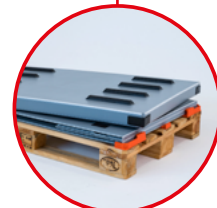

ThorLock®

Stapelung von Euro Holz Paletten mit ThorLock

Behälterring wird mit Palette verriegelt

Ringhöhe nach Ihren Anforderungen

Sandwich System in Kombination Palette-ThorLock-Ring-Deckel

Aufbau auf jegliche Paletten

Nachhaltig durch **100 % recyclebar**

Behälterring in **100 % REC** Material erhältlich

Mehrweg Behälter System

ThorLock® Innovation für Nachhaltigkeit in der Logistik

ThorLock® das innovative Paletten - Box System

Durch den Einsatz von ThorLock wird jede Palette zu einem Behälter. Egal ob Holz-, Kunststoff-, oder Stahl-Paletten, ThorLock ist einfach zu montieren, durch mehrere Optionen der Befestigung individuell einsetzbar. Durch die Kombination mit einem Deckel entsteht ein stapelbares Behältersystem. Einweg-, Holz-, Kunststoff-, oder Stahl-Paletten, werden somit zu Mehrweg Behältern. Der Behältering kann nach Ihren Anforderungen gestaltet werden, Höhe individuell anpassbar, Ausführung mit Ladeklappe oder Druck. Im Sandwich System liegt der gefaltete Behältering gesichert durch ThorLock auf der Palette.