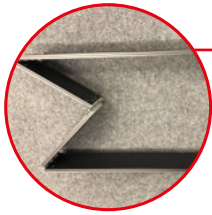

Glatte Wände Innen und Außen

Den Airframe gibt es auch mit 6 Scharnieren (M-Faltung) für den Rücktransport gefaltet auf der Europalette

- Er ist für bestimmte Güter eine preiswerte und flexible Alternative zu anderen Lager-Transport- und Verpackungsarten.
- Der Airframe® zeichnet sich durch vielfältige Einsatzmöglichkeiten und einfache Handhabung aus.
 - 45 % Gewichtsreduktion gegenüber Holzaufsatzrahmen
- Unsere Kunststoffaufsatzrahmen sind die hygienische und leichte Alternative zum Holz-Aufsatzrahmen.
- Die Vorteile liegen im geringen Eigengewicht, das sich auch bei der Lagerung im Freien nicht verändert, sowie der glatten Flächen, die eine leichte Reinigung ermöglichen.

Durch die Eckscharniere sind sie beliebig hoch übereinander stapelbar und das geringe Eigengewicht des Airframe ermöglicht ein rasches und problemloses Aufeinandersetzen mehrerer Rahmeneinheiten für die erforderliche Nutzhöhe.

Zudem ist die diagonal faltbare Ausführung mit verzinkten Eckscharnieren extrem platzsparend im Leerversand bzw. bei der Lagerung.

Auch das Aufbringen eines Signums in Form eines Firmenlogos oder Beschriftungen wie zum Beispiel ein Eigentumshinweis sind möglich um die Verpackungseinheit auch optisch ansprechend zu gestalten. Als Option ist der Airframe in vielen Farben lieferbar.

Alle Aufsatzrahmen können variabel aufeinander gesteckt werden. Rahmen mit 4 Eckscharnieren sind diagonal faltbar.

Die Ausführung mit 6 Scharnieren (2 zusätzliche Mittelscharniere erhältlich ab der Größe 600x800 mm) kann platzsparend auf das jeweilige Palettenmaß gefaltet werden.